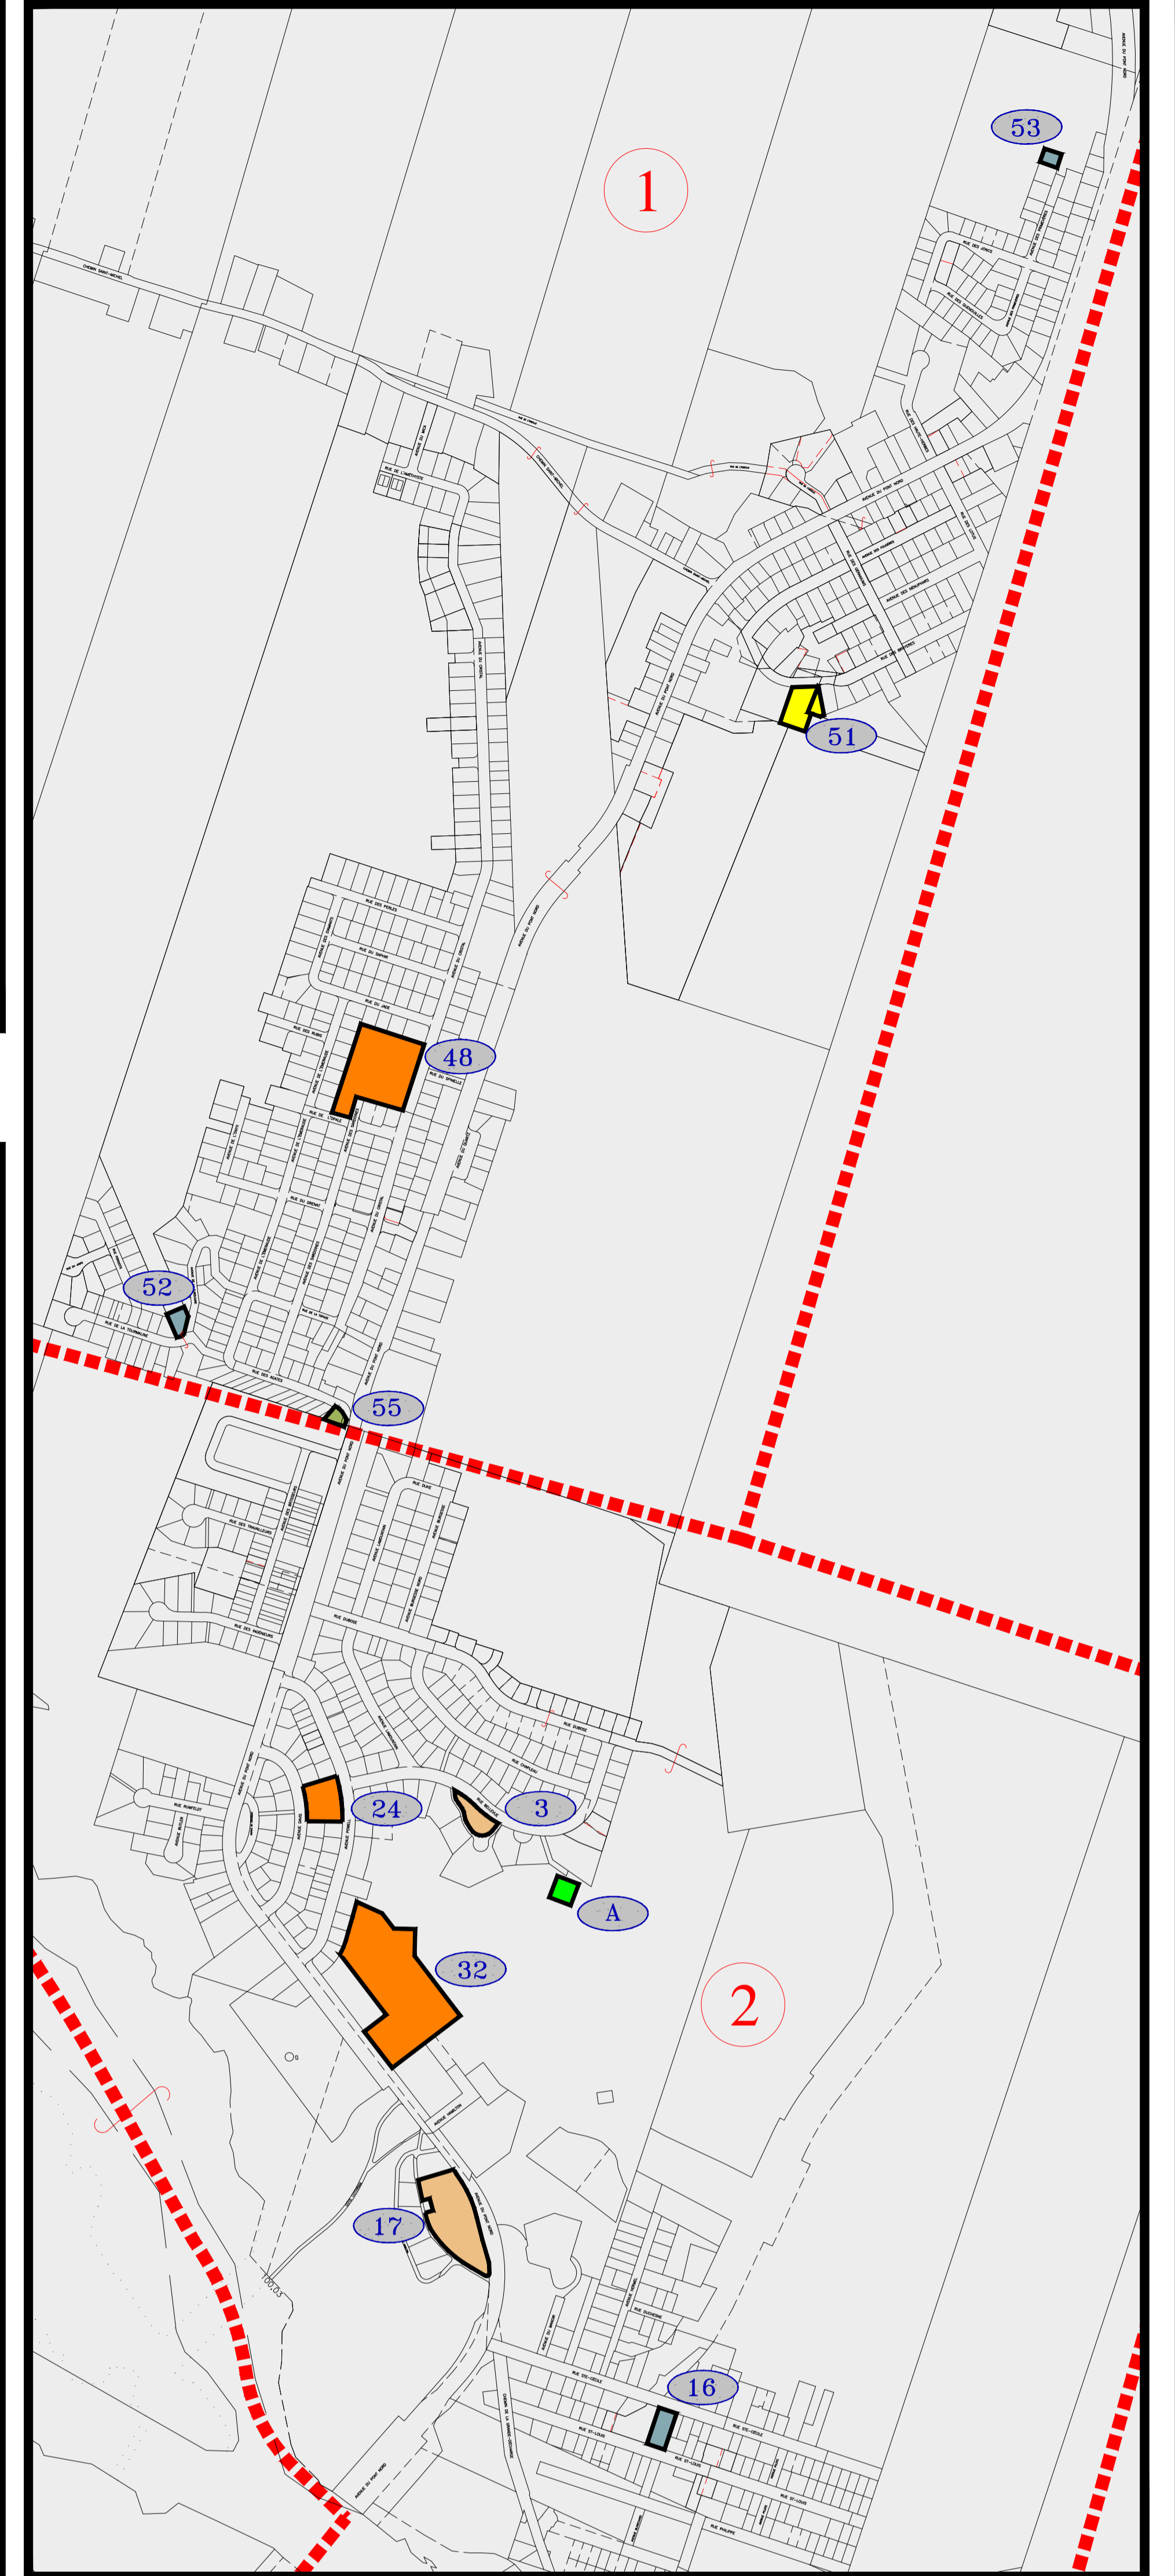

LOCALISATION DES PARCS

SECTEUR SAINT-COEUR DE MARIE ECH: 1:7000

SECTEURS ILE-MALIGNE ET DELISLE ECH: 1:7000

SECTEURS ALMA ET ENVIRONS ECH: 1:7000

LÉGENDE:

1 : AIRE DE REPOS	
2 : VERT	
3 : DE QUARTIER	
4 : MAJEUR	
5 : MÉGAPARC	
6 : SPORT-VOCATION ATTENTE	
7 : NON TRAITÉS	
8 : DISTRICTS ÉLECTORAUX	

NOMS DES PARCS

1. PARCAMI	37. PARC DES PAQUERETTES	A. TENNIS STE-MARIE
2. PARC ARGO	38. PARC SCOTT	B. TENNIS DEQUEN
3. PARC BELLEVUE	39. PARC DES ORMES	C. TENNIS ST-GEORGES
4. PARC BOURASSA	40. PARC ROBERT-JEAN	D. TENNIS STE-ANNE
5. PARC BOUTET-BEAUVOIR	41. PARC CHAMPLAIN	E. TENNIS CENTRE-MARIO-TREMBLAY
6. PARC LÉVEILLÉ	42. PARC DE LA FUSION	F. PLAINES VERTES
7. PARC D'A CÔTÉ	43. PARC DE DIEPPE	G. CENTRE DE SKI VILLA SAGNENAY
8. PARC DES AULNAIES	44. PARC DES RÉCOLLETS	
9. PARC PALAISE	45. PARC LALIBERTÉ	
10. PARC DES ERABLES	46. PARC RADISSON	
11. PARC DES LILAS	47. PARC ÉCOLE ST-PIERRE	
12. PARC DES PEUPLIERS	48. PARC CRISTAL	
13. PARC DESMEULES	49. PARC DE L'AMITIÉ	
14. PARC DOLBEC	50. PARC DES ROSIERS	
15. PARC DOLLARD	51. PARC DES BRUYÈRES	
16. PARC ÉCOLE-FRÉDEAU-DUCHESNE	52. PARC TOURMALINE	
17. PARC HAMILTON	53. PARC DES PRIMEVÈRES	
18. PARC BEAUCHAMPS	54. PARC CASCADE (GÉNÉRATIONS)	
19. PARC MOREAU-MORIN	55. PARC DES AGATHES	
20. PARC NOLIN	56. PARC ÉCOLE ALBERT NAUD	
21. PARC DES PYRÉNÉES	57. PARC DUBERGER	
22. PARC ST-SACREMENT	58. PARC MYRTILES	
23. PARC OUELLET	59.	
24. PARC POWELL	60. PARC ALBERT ROUSSEAU	
25. PARC PRICE	61.	
26. PARC RIVERBEND	62. PARC MISTOOK	
27. PARC ST-JEAN	63.	
28. PARC LE SAINT-JUDE	64. PARC DES PLUVIERS	
29. PARC ST-GEORGES	65. PARC POINTE DES AMÉRICAINS	
30. PARC ST-PIERRE	66. PARC DU RUISSEAU ROUGE	
31. PARC STE-ANNE	67. PARC LEPAGE	
32. PARC STE-MARIE	68. PARC DU PALAIS	
33. PARC SAUVÉ	69. PARC LABREQUE	
34. PARC TOURNESOL	70. PARC ARTHUR VILLENEUVE	
35. EGLISE ST-JOSEPH		
36. PARC DES MÉLÈZES		

DATE: 27 JUN 2011
ÉCHÉLON: 1:7000
PROJET: LOCALISATION DES PARCS
REV. NO: 03

01
01