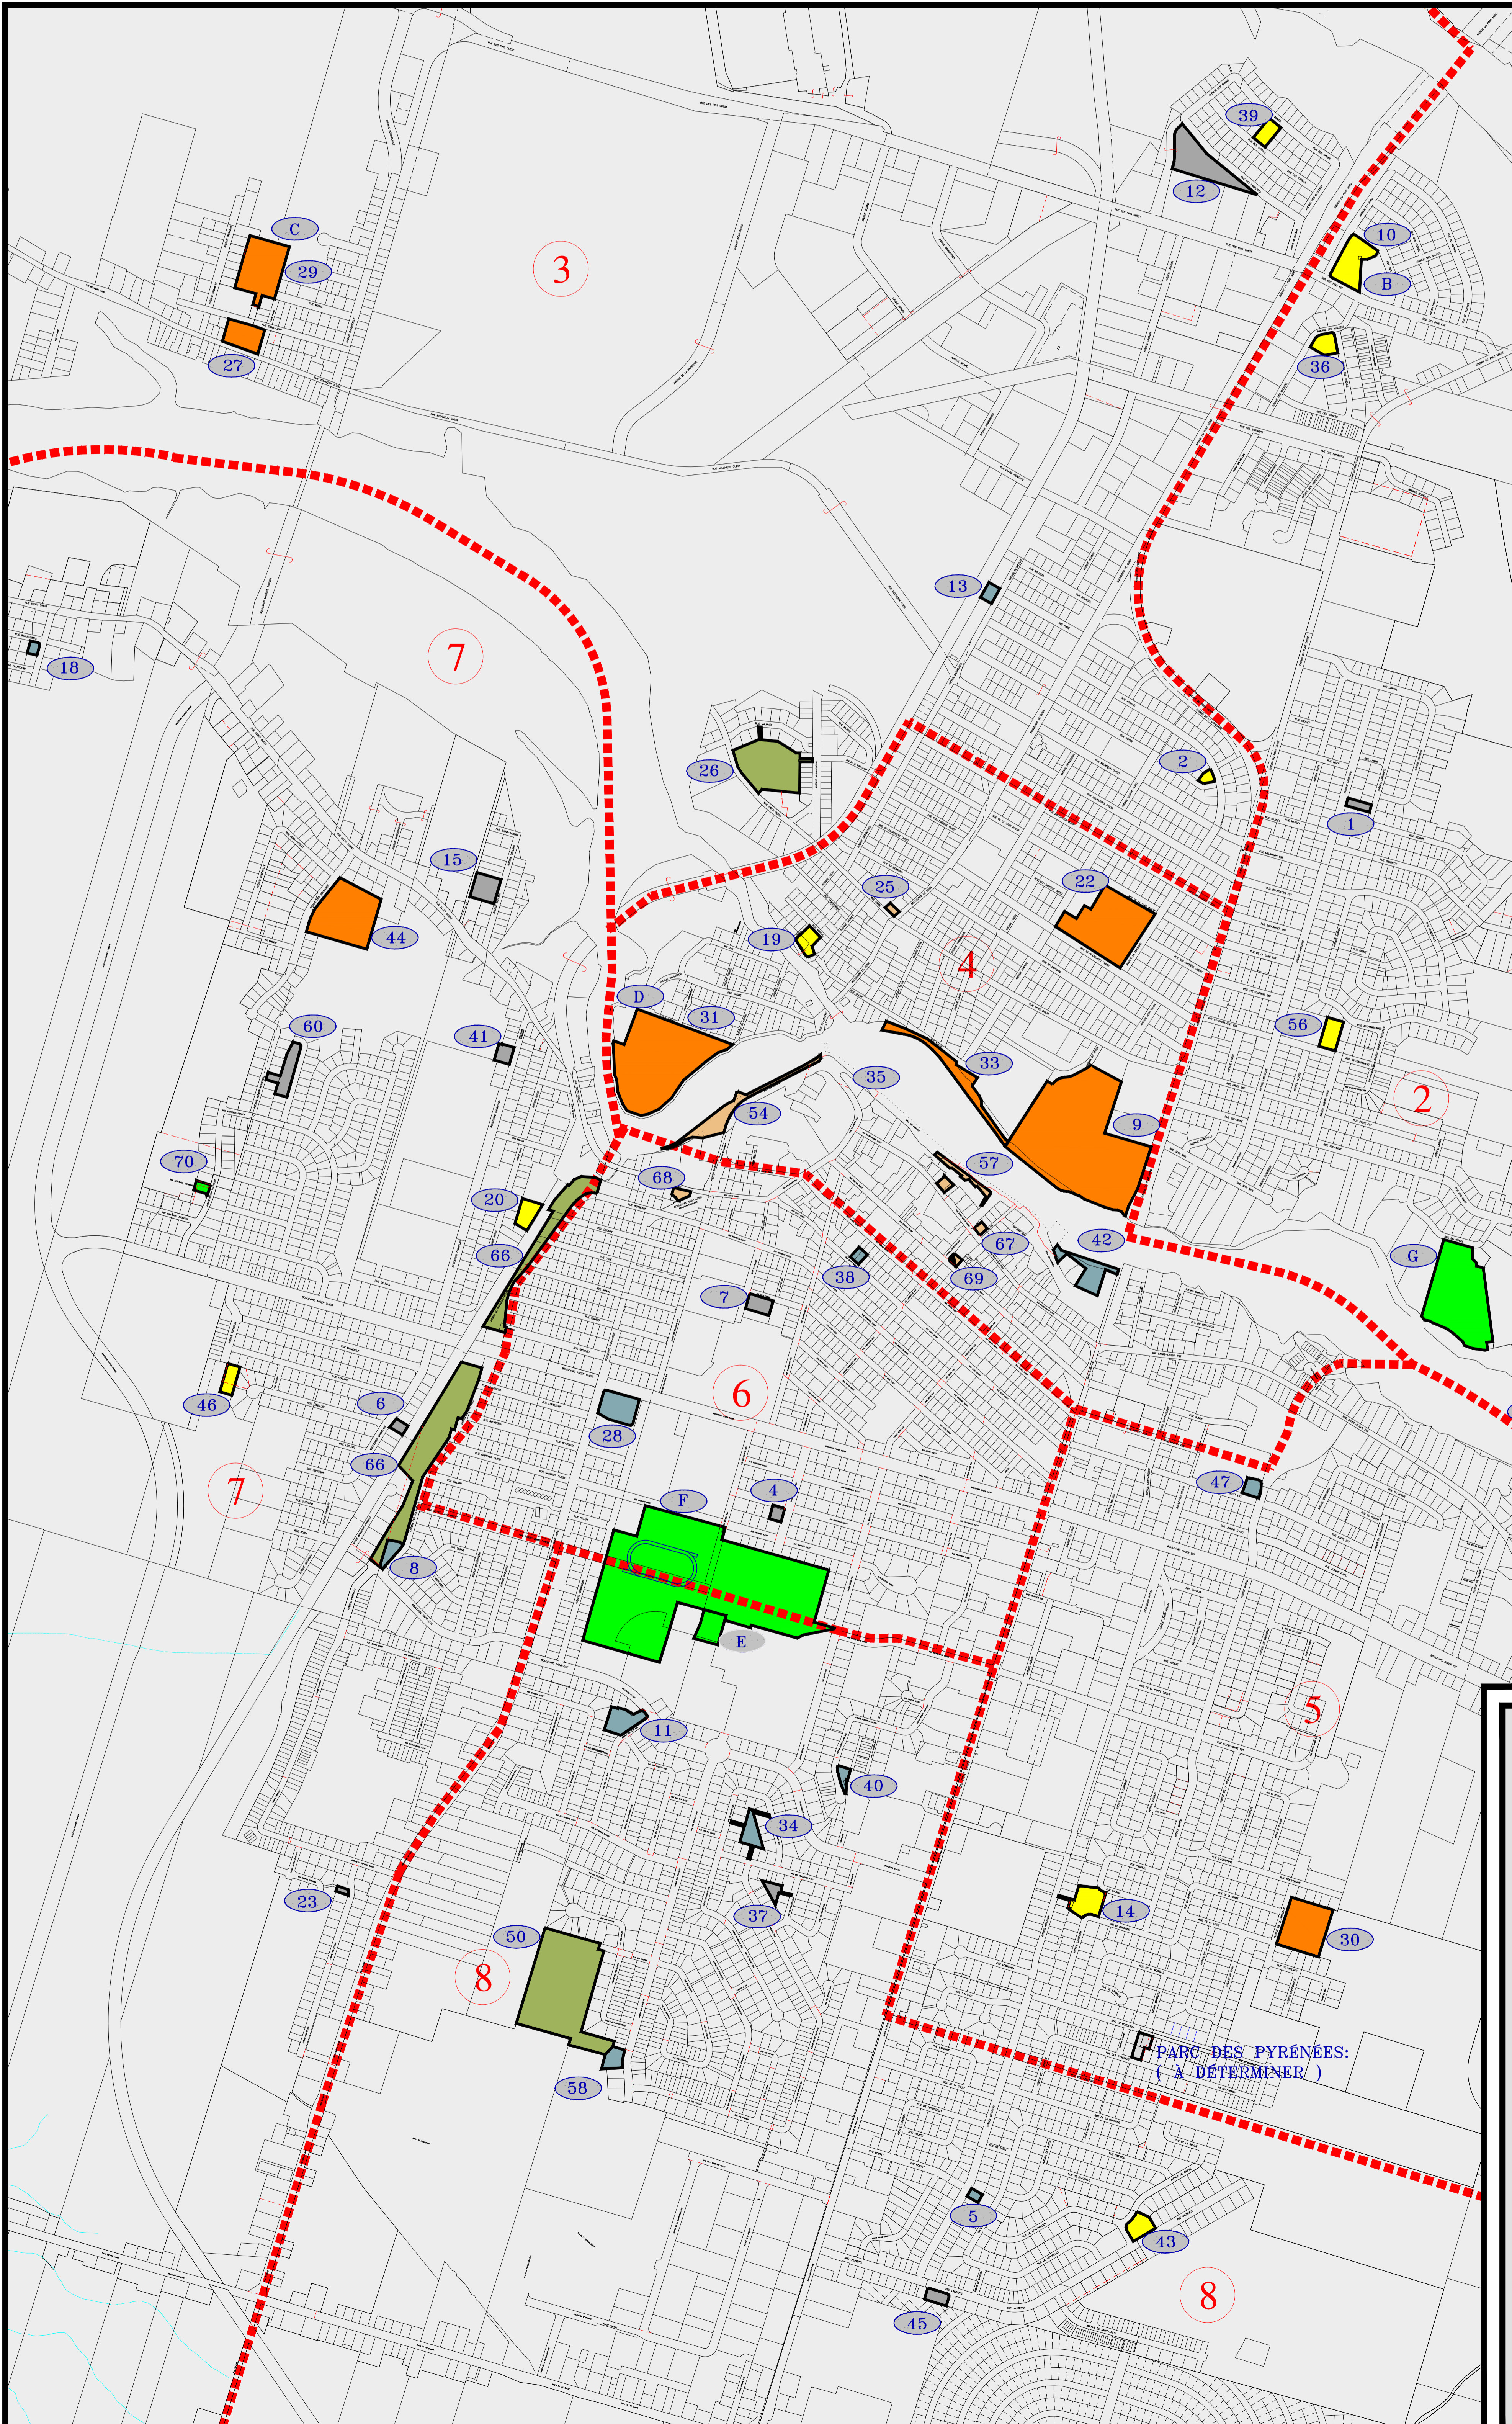

LOCALISATION DES PARCS

SECTEUR SAINT-COEUR DE MARIE ECH: 1:7000

SECTEURS ILE-MALIGNE ET DELISLE ECH: 1:7000

SECTEURS ALMA ET ENVIRONS ECH: 1:7000

LÉGENDE:

1 : AIRE DE REPOS	
2 : VERT	
3 : DE QUARTIER	
4 : MAJEUR	
5 : MÉGAPARC	
6 : SPORT-VOCATION ATTENTE	
7 : NON TRAITÉS	
8 : DISTRICTS ÉLECTORAUX	

NOMS DES PARCS

1. PARCAMI	37. PARC DES PAQUERETTES	A. TENNIS STE-MARIE
2. PARC ARGO	38. PARC SCOTT	B. TENNIS DEQUEN
3. PARC BELLEVUE	39. PARC DES ORMES	C. TENNIS ST-GEORGES
4. PARC BOURASSA	40. PARC ROBERT-JEAN	D. TENNIS STE-ANNE
5. PARC BOUTET-BEAUVOIR	41. PARC CHAMPLAIN	E. TENNIS CENTRE-MARIO-TREMBLAY
6. PARC LÉVEILLÉ	42. PARC DE LA FUSION	F. PLAINES VERTES
7. PARC D'A CÔTÉ	43. PARC DE DIEPPE	G. CENTRE DE SKI VILLA SAGNENAY
8. PARC DES AULNAIES	44. PARC DES RÉCOLLETS	
9. PARC PALAISE	45. PARC LALIBERTÉ	
10. PARC DES ERABLES	46. PARC RADISSON	
11. PARC DES LILAS	47. PARC ÉCOLE ST-PIERRE	
12. PARC DES PEUPLIERS	48. PARC CRISTAL	
13. PARC DESMEULES	49. PARC DE L'AMITIÉ	
14. PARC DOLBEC	50. PARC DES ROSIERS	
15. PARC DOLLARD	51. PARC DES BRUYÈRES	
16. PARC ÉCOLE-FRÉDEAU-DUCHESNE	52. PARC TOURMALINE	
17. PARC HAMILTON	53. PARC DES PRIMEVÈRES	
18. PARC BEAUCHAMPS	54. PARC CASCADE (GÉNÉRATIONS)	
19. PARC MOREAU-MORIN	55. PARC DES AGATHES	
20. PARC NOLIN	56. PARC ÉCOLE ALBERT NAUD	
21. PARC DES PYRÉNÉES	57. PARC DUBERGER	
22. PARC ST-SACREMENT	58. PARC MYRTILES	
23. PARC OUELLET	59.	
24. PARC POWELL	60. PARC ALBERT ROUSSEAU	
25. PARC PRICE	61.	
26. PARC RIVERBEND	62. PARC MISTOOK	
27. PARC ST-JEAN	63.	
28. PARC LE SAINT-JUDE	64. PARC DES PLUVIERS	
29. PARC ST-GEORGES	65. PARC POINTE DES AMÉRICAINS	
30. PARC ST-PIERRE	66. PARC DU RUISSEAU ROUGE	
31. PARC STE-ANNE	67. PARC LEPAGE	
32. PARC STE-MARIE	68. PARC DU PALAIS	
33. PARC SAUVÉ	69. PARC LABREQUE	
34. PARC TOURNESOL	70. PARC ARTHUR VILLENEUVE	
35. EGLISE ST-JOSEPH		
36. PARC DES MÉLÈZES		

DATE: 27 JUN 2011
ÉCHÉLON: 1:7000
PROJET: LOCALISATION DES PARCS
REV. NO: 03

01
01