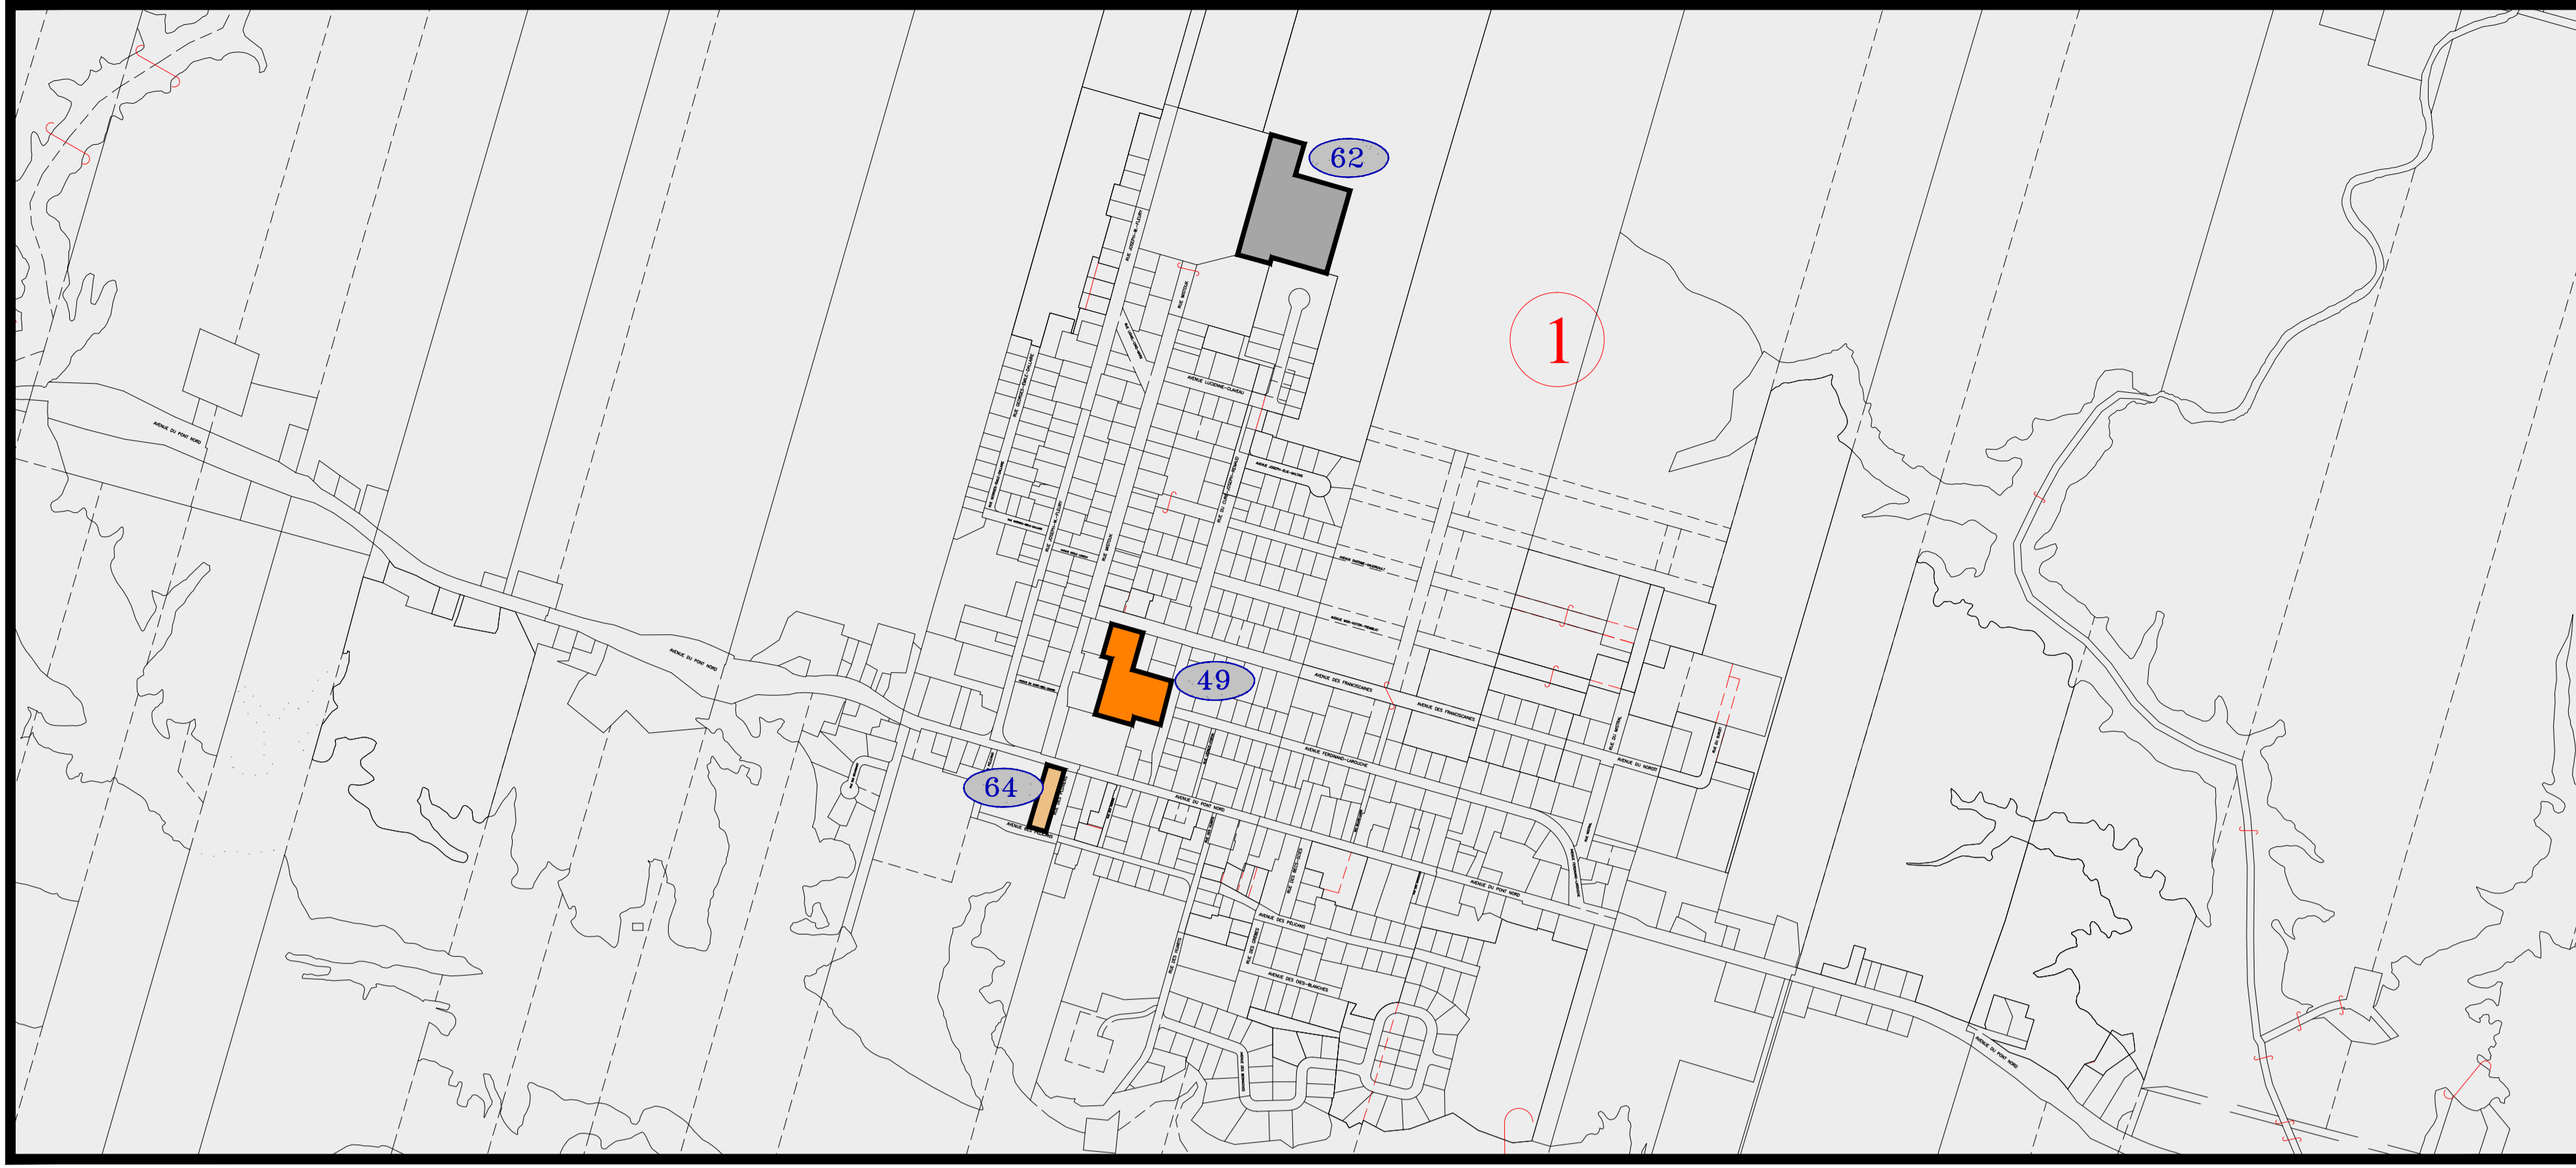

LOCALISATION DES PARCS

SECTEUR SAINT-COEUR DE MARIE ECH: 1:7000

SECTEURS ILE-MALIGNE ET DELISLE ECH: 1:7000

SECTEURS ALMA ET ENVIRONS ECH: 1:7000

LÉGENDE:

1 : AIRE DE REPOS	
2 : VERT	
3 : DE QUARTIER	
4 : MAJEUR	
5 : MÉGAPARC	
6 : SPORT-VOCATION ATTENTE	
7 : NON TRAITÉS	
8 : DISTRICTS ÉLECTORAUX	

NOMS DES PARCS

1. PARCAMI	37. PARC DES PAQUERETTES	A. TENNIS STE-MARIE
2. PARC ARGO	38. PARC SCOTT	B. TENNIS DEQUEN
3. PARC BELLEVUE	39. PARC DES ORMES	C. TENNIS ST-GEORGES
4. PARC BOURASSA	40. PARC ROBERT-JEAN	D. TENNIS STE-ANNE
5. PARC BOUTET-BEAUVOIR	41. PARC CHAMPLAIN	E. TENNIS CENTRE-MARIO-TREMBLAY
6. PARC LÉVEILLÉ	42. PARC DE LA FUSION	F. PLAINES VERTES
7. PARC D'A CÔTÉ	43. PARC DE DIEPPE	G. CENTRE DE SKI VILLA SAGNENAY
8. PARC DES AULNAIES	44. PARC DES RÉCOLLETS	
9. PARC PALAISE	45. PARC LALIBERTÉ	
10. PARC DES ERABLES	46. PARC RADISSON	
11. PARC DES LILAS	47. PARC ÉCOLE ST-PIERRE	
12. PARC DES PEUPLIERS	48. PARC CRISTAL	
13. PARC DESMEULES	49. PARC DE L'AMITIÉ	
14. PARC DOLBEC	50. PARC DES ROSIERS	
15. PARC DOLLARD	51. PARC DES BRUYÈRES	
16. PARC ÉCOLE-FRÉDEAU-DUCHESNE	52. PARC TOURMALINE	
17. PARC HAMILTON	53. PARC DES PRIMEVÈRES	
18. PARC BEAUCHAMPS	54. PARC CASCADE (GÉNÉRATIONS)	
19. PARC MOREAU-MORIN	55. PARC DES AGATHES	
20. PARC NOLIN	56. PARC ÉCOLE ALBERT NAUD	
21. PARC DES PYRÉNÉES	57. PARC DUBERGER	
22. PARC ST-SACREMENT	58. PARC MYRTILES	
23. PARC OUELLET	59.	
24. PARC POWELL	60. PARC ALBERT ROUSSEAU	
25. PARC PRICE	61.	
26. PARC RIVERBEND	62. PARC MISTOOK	
27. PARC ST-JEAN	63.	
28. PARC LE SAINT-JUDE	64. PARC DES PLUVIERS	
29. PARC ST-GEORGES	65. PARC POINTE DES AMÉRICAINS	
30. PARC ST-PIERRE	66. PARC DU RUISSEAU ROUGE	
31. PARC STE-ANNE	67. PARC LEPAGE	
32. PARC STE-MARIE	68. PARC DU PALAIS	
33. PARC SAUVÉ	69. PARC LABREQUE	
34. PARC TOURNESOL	70. PARC ARTHUR VILLENEUVE	
35. EGLISE ST-JOSEPH		
36. PARC DES MÉLÈZES		

DATE: 27 JUN 2011
ÉCHÉLON: 1:7000
PROJET: LOCALISATION DES PARCS
REV. NO: 03

01
01